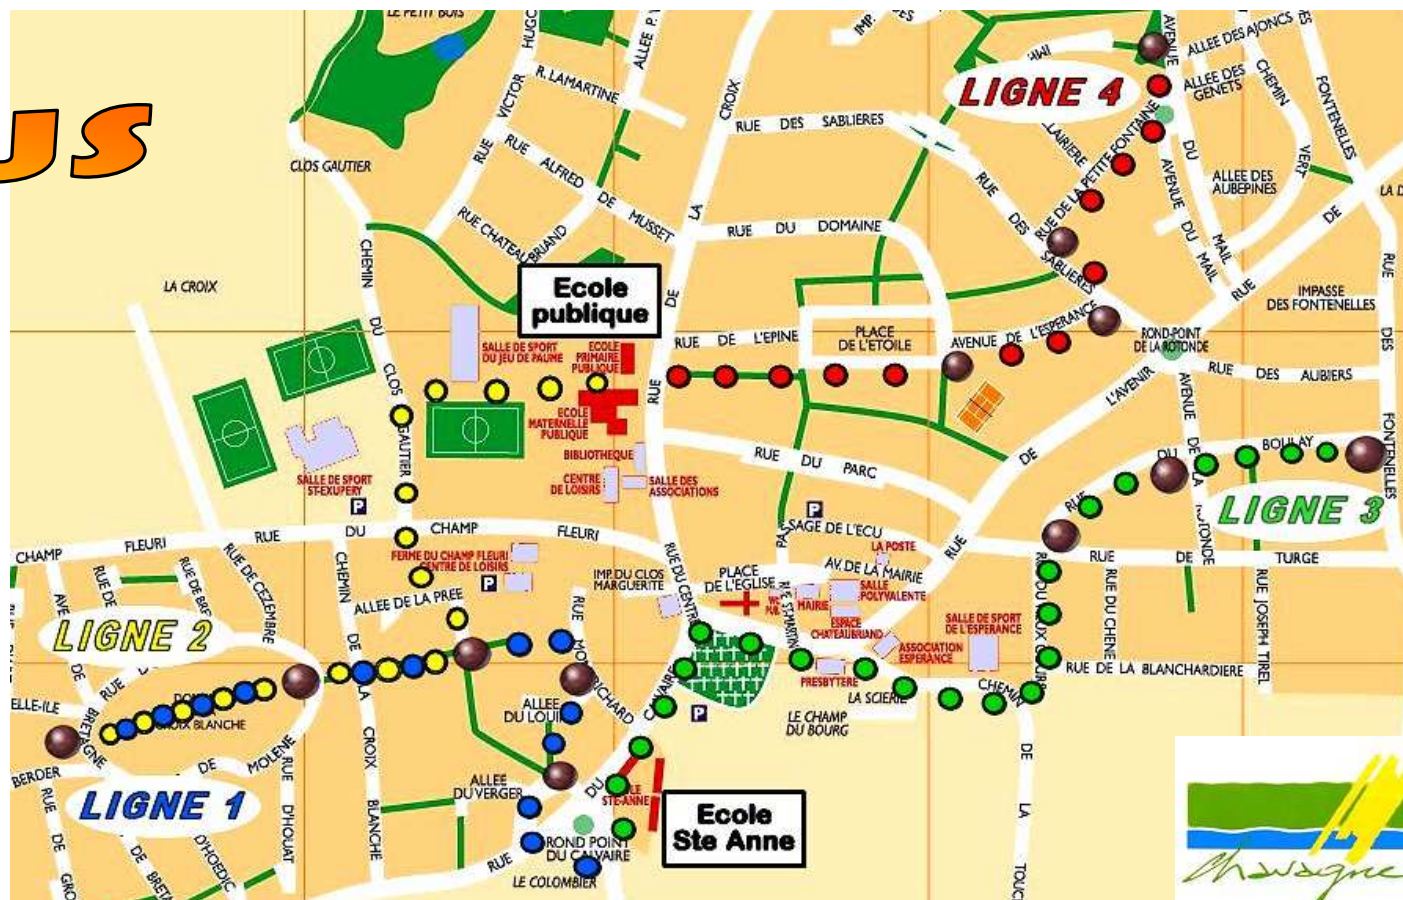

PEDIBUS

Aller à l'école autrement !

VERS L'ECOLE SAINTE ANNE

1 LIGNE BLEUE : vendredi

ARRETS	horaires
Croix Blanche	8h25
Molène	8h30
Champ Fleuri	8h35
Montrichard	8h37
Verger	8h40

3 LIGNE VERTE mardi et vendredi

ARRETS	horaires
Les Fontenelles	8h25
Boulay	8h28
Turgé	8h32

VERS L'ECOLE PUBLIQUE

2 LIGNE JAUNE mardi et vendredi

ARRETS	horaires
Croix Blanche	8h35
Molène	8h40
Champ Fleuri	8h45

4 LIGNE ROUGE mardi et vendredi

ARRETS	horaires
Mail	8h35
Fontaine	8h40
Espérance	8h45
Etoile	8h50